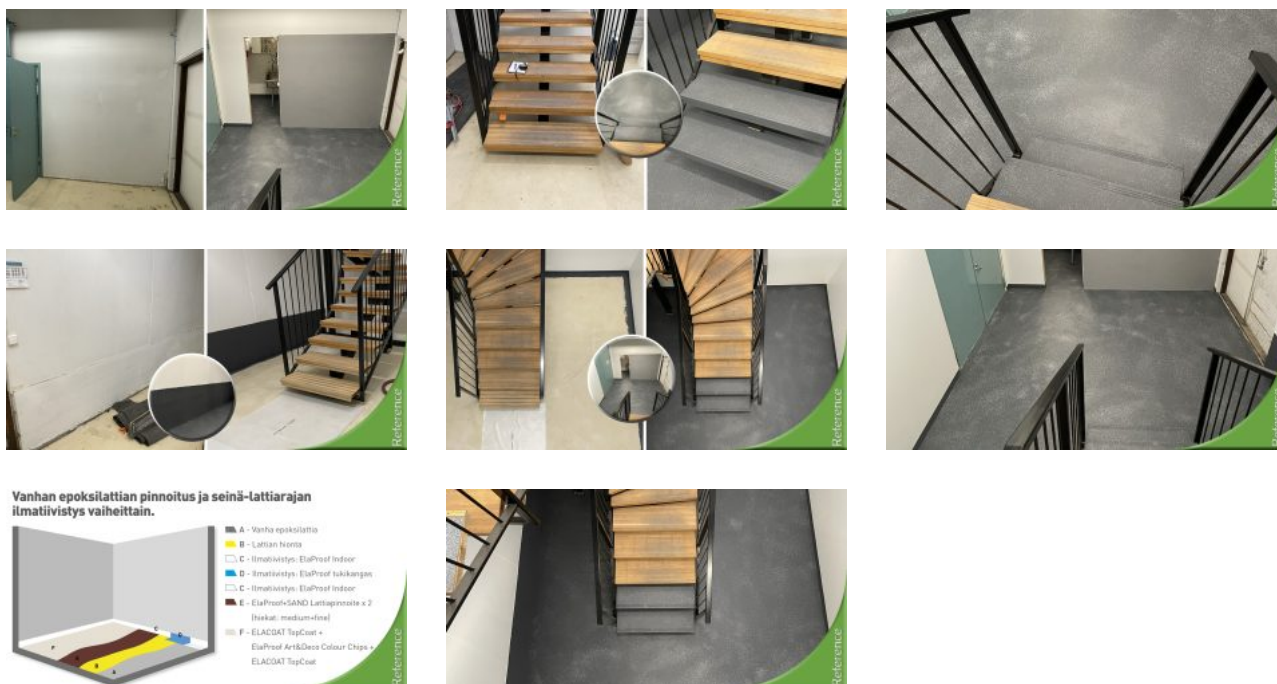

Kohteessa käytetyt tuotteet

- [ElaProof Indoor H](#)
- [ElaProof Tukikangas](#)
- [ElaProof+SAND Lattiapinnoite](#)
- [ElaProof Art&Deco Colour Chips](#)
- [ELACOAT TOPCOAT](#)
- [ElaProof+SAND Sokkelirouhe](#)

Kaikki edellä esitetyt tiedot perustuvat tutkimustuloksiin, nykytietämykseen ja kokemukseemme. Ne eivät poista tuotteen käyttäjän vastuuta tehdä omia testejä ja kokeita, jotta kaikki tekijät ja olosuhteet, jotka voivat vaikuttaa tuotteiden asennukseen ja käyttöön, tulisi huomioida. Mitään takeita liittyen ominaisuuksiin tai tuotteen soveltuvuuteen tiettyihin tarkoituksiin ei voida antaa tämän tiedon perusteella. Kaikki kuvaukset, piirrokset, valokuvat, tiedot, suhteet, annoskoot, painot ym. ovat ohjeellisia. Emme ole vastuussa, mikäli tuotetta käytetään vastoin tässä esitettyjä ohjeita. Tuotteen käyttäjän vastuulla on testata tuotteen sopivuus käyttökohteeseen. Vastamme vain tuotteen laadusta ja takaamme, että se läpäisee kriittisen laaduntarkastuksemme. Tuotetietoja päivitetään säännöllisesti, on kuitenkin käyttäjän vastuulla hankkia viimeisin voimassa oleva tuotetieto, joka löytyy osoitteesta www.elaproof.com. Pidätämme oikeuden muutoksiin. © Build Care Oy