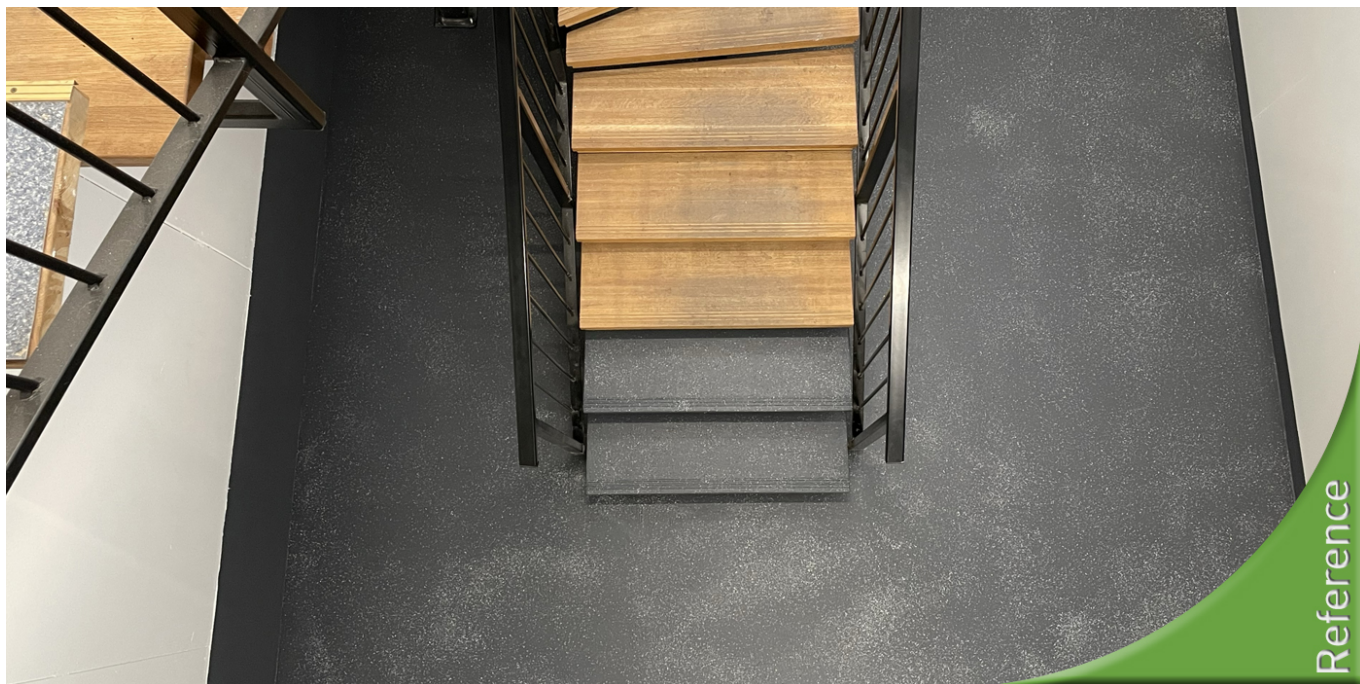

Vanhan epoksilattian pinnoitus 25 m² | Väripirtti Oy | Vantaa

Työseloste

Kohteessa vanha epoksilattia jonka pinta hiottiin auki. Seinä-lattiarajan liittymät tiivistettiin ElaProof Indoorilla ja Tukikankaalla. Ulkoseinän sisäpuoleinen sokkeli käsiteltiin ElaProof+SAND Sokkelirouheella. Näiden jälkeen käsiteltiin lattia kahteen kertaan ElaProof+SAND Lattiapinnoitteella (hiekat: keskikarkea ja hieno). Lopulliseen pintaa haluttiin elävyyttä, joten asiakas valitsi viimeiseksi pinnaksi ElaProof Art&Deco ColourChipsit. Helpon siivouksen takaa ELACOAT TopCoat käsittely.