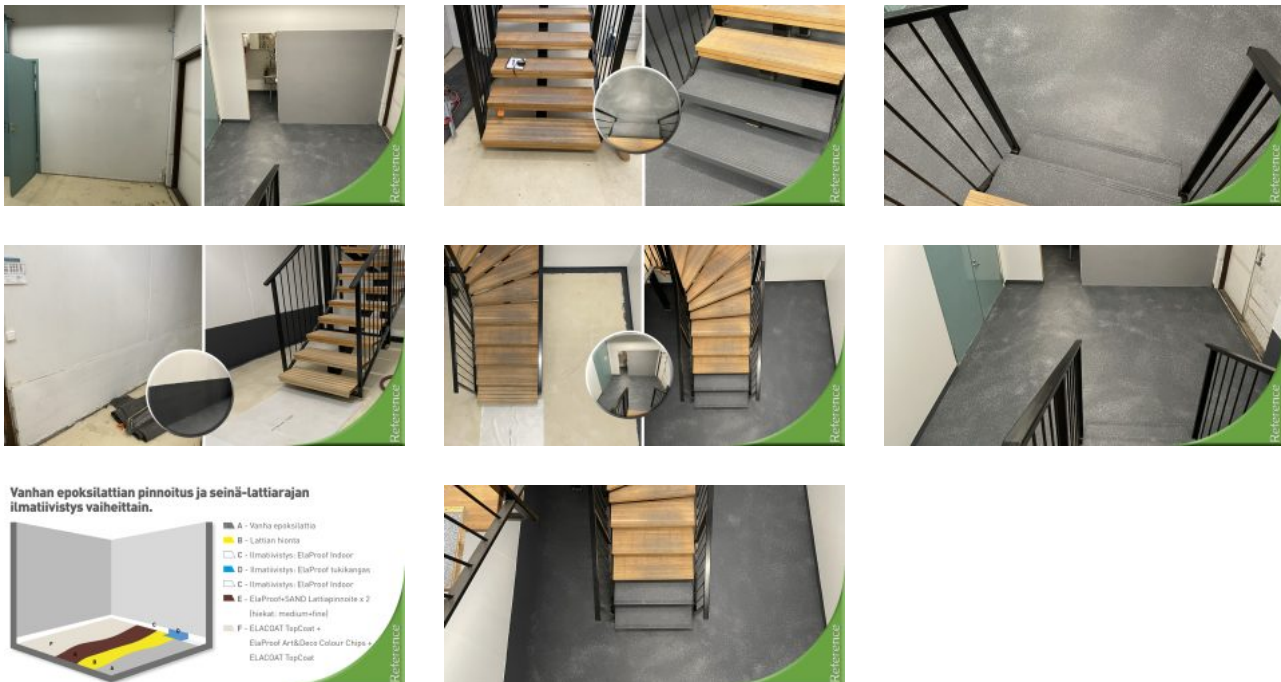

Kohteessa käytetyt tuotteet

- [ElaProof Indoor H](#)
- [ElaProof Tukikangas](#)
- [ElaProof+SAND Lattiapinnoite](#)
- [ElaProof Art&Deco Colour Chips](#)
- [ELACOAT TOPCOAT](#)
- [ElaProof+SAND Sokkelirouhe](#)

Kaikki edellä esitetyt tiedot perustuvat tutkimustuloksiin, nykytietämykseen ja kokemukseemme. Ne eivät poista tuotteen käyttäjän vastuuta tehdä omia testejä ja kokeita, jotta kaikki tekijät ja olosuhteet, jotka voivat vaikuttaa tuotteiden asennukseen ja käyttöön, tulisi huomioida. Mitään takeita liittyen ominaisuuksiin tai tuotteen soveltuvuuteen tiettyihin tarkoituksiin ei voida antaa tämän tiedon perusteella. Kaikki kuvaukset, piirrokset, valokuvat, tiedot, suhteet, annoskoot, painot ym. ovat ohjeellisia. Emme ole vastuussa, mikäli tuotetta käytetään vastoin tässä esitettyjä ohjeita. Tuotteen käyttäjän vastuulla on testata tuotteen sopivuus käyttökohteeseen. Vastaamme vain tuotteen laadusta ja takaamme, että se läpäisee kriittisen laaduntarkastuksemme. Tuotetietoja päivitetään säännöllisesti, on kuitenkin käyttäjän vastuulla hankkia viimeisin voimassa oleva tuotetieto, joka löytyy osoitteesta www.elaproof.com. Pidätämme oikeuden muutoksiin. © Build Care Oy