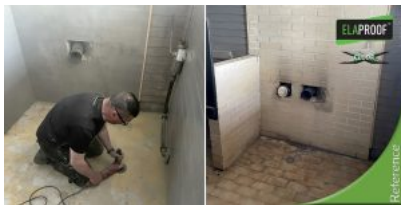

Urakoitsija: Build Care Oy, referenssikohde

Aika ja paikka: 06/2023 | Miehikkälä

Kohteessa käytetyt tuotteet

- [ElaProof Primer](#)
- [ElaProof FLOOR X](#)
- [ELACOAT TOPCOAT RAL](#)
- [UZIN PE 260](#)
- [UZIN NC 182](#)
- [UZIN NC 170](#)

Kaikki edellä esitetyt tiedot perustuvat tutkimustuloksiin, nykytietämykseen ja kokemukseemme. Ne eivät poista tuotteen käyttäjän vastuuta tehdä omia testejä ja kokeita, jotta kaikki tekijät ja olosuhteet, jotka voivat vaikuttaa tuotteiden asennukseen ja käyttöön, tulisi huomioida. Mitään takeita liittyen ominaisuuksiin tai tuotteen soveltuvuuteen tiettyihin tarkoituksiin ei voida antaa tämän tiedon perusteella. Kaikki kuvaukset, piirrokset, valokuvat, tiedot, suhteet, annokoot, painot ym. ovat ohjeellisia. Emme ole vastuussa, mikäli tuotetta käytetään vastoin tässä esitettyjä ohjeita. Tuotteen käyttäjän vastuulla on testata tuotteen sopivuus käyttökohteeseen. Vastamme vain tuotteen laadusta ja takaamme, että se läpäisee kriittisen laaduntarkastuksemme. Tuotetietoja päivitetään säännöllisesti, on kuitenkin käyttäjän vastuulla hankkia viimeisin voimassa oleva tuotetieto, joka löytyy osoitteesta www.elaproof.com. Pidätämme oikeuden muutoksiin. © Build Care Oy