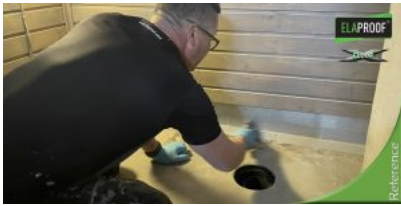

Urakoitsija: Build Care Oy, referenssikohde

Aika ja paikka: 06/2023 | Miehikkälä

Kohteessa käytetyt tuotteet

- [ElaProof Primer](#)
- [ElaProof FLOOR X](#)
- [ELACOAT TOPCOAT RAL](#)
- [UZIN PE 260](#)
- [UZIN NC 182](#)
- [UZIN NC 170](#)

Kaikki edellä esitetyt tiedot perustuvat tutkimustuloksiin, nykytietämykseen ja kokemukseemme. Ne eivät poista tuotteen käyttäjän vastuuta tehdä omia testejä ja kokeita, jotta kaikki tekijät ja olosuhteet, jotka voivat vaikuttaa tuotteiden asennukseen ja käyttöön, tulisi huomioida. Mitään takeita liittyen ominaisuuksiin tai tuotteen soveltuvuuteen tiettyihin tarkoituksiin ei voida antaa tämän tiedon perusteella. Kaikki kuvaukset, piirroksot, valokuvat, tiedot, suhteet, annokoot, painot ym. ovat ohjeellisia. Emme ole vastuussa, mikäli tuotetta käytetään vastoin tässä esitettyjä ohjeita. Tuotteen käyttäjän vastuulla on testata tuotteen sopivuus käyttökohteeseen. Vastamme vain tuotteen laadusta ja takaamme, että se läpäisee kriittisen laaduntarkastuksemme. Tuotetietoja päivitetään säännöllisesti, on kuitenkin käyttäjän vastuulla hankkia viimeisin voimassa oleva tuotetieto, joka löytyy osoitteesta www.elaproof.com. Pidätämme oikeuden muutoksiin. © Build Care Oy