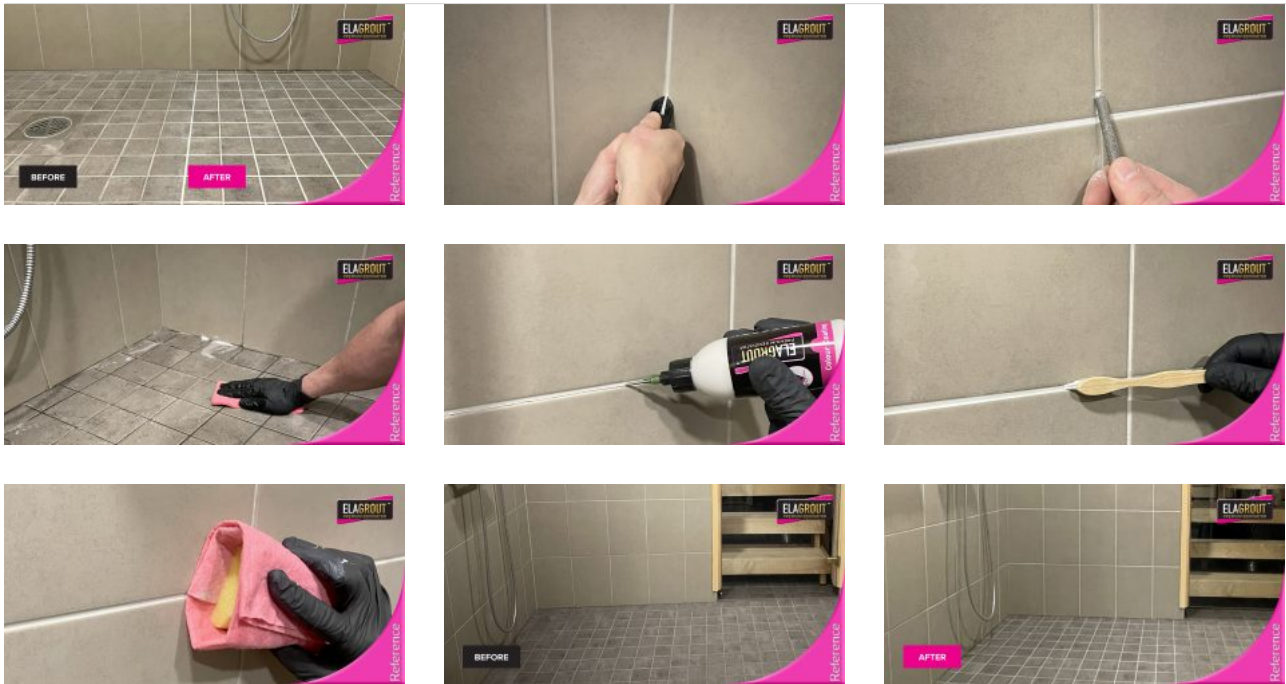

Katso video: <https://www.youtube.com/watch?v=8kbs3anMEIk>

Kaikki edellä esitetyt tiedot perustuvat tutkimustuloksiin, nykytietämykseen ja kokemukseemme. Ne eivät poista tuotteen käyttäjän vastuuta tehdä omia testejä ja kokeita, jotta kaikki tekijät ja olosuhteet, jotka voivat vaikuttaa tuotteiden asennukseen ja käyttöön, tulisi huomioida. Mitään takeita liittyen ominaisuuksiin tai tuotteen soveltuvuuteen tiettyihin tarkoituksiin ei voida antaa tämän tiedon perusteella. Kaikki kuvaukset, piirrokset, valokuvat, tiedot, suhteet, annoskoot, painot ym. ovat ohjeellisia. Emme ole vastuussa, mikäli tuotetta käytetään vastoin tässä esitettyjä ohjeita. Tuotteen käyttäjän vastuulla on testata tuotteen sopivuus käyttökohteeseen. Vastaamme vain tuotteen laadusta ja takaamme, että se läpäisee kriittisen laaduntarkastuksemme. Tuotetietoja päivitetään säännöllisesti, on kuitenkin käyttäjän vastuulla hankkia viimeisin voimassa oleva tuotetieto, joka löytyy osoitteesta www.elaproof.com. Pidätämme oikeuden muutoksiin. © Build Care Oy