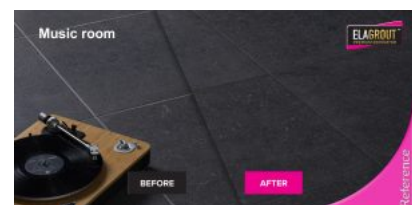

ElaGrout laattasaumat | eri kohteita

Kohteen tiedot

Kohteessa käytetyt tuotteet

- [ElaGrout laattasaumojen kunnostaja](#)

Katso video: <https://www.youtube.com/watch?v=8kbs3anMEIk>

Kaikki edellä esitetyt tiedot perustuvat tutkimustuloksiin, nykytietämykseen ja kokemukseen. Ne eivät poista tuotteen käyttäjän vastuuta tehdä omia testejä ja kokeita, jotta kaikki tekijät ja olosuhteet, jotka voivat vaikuttaa tuotteiden asennukseen ja käyttöön, tulisi huomioida. Mitään takeita liittyen ominaisuuksiin tai tuotteen soveltuvuuteen tiettyihin tarkoituksiin ei voida antaa tämän tiedon perusteella. Kaikki kuvaukset, piirrokset, valokuvat, tiedot, suhteet, annoskoot, painot ym. ovat ohjeellisia. Emme ole vastuussa, mikäli tuotetta käytetään vastoin tässä esitettyjä ohjeita. Tuotteen käyttäjän vastuulla on testata tuotteen sopivuus käyttökohteeseen. Vastamme vain tuotteen laadusta ja takaamme, että se läpäisee kriittisen laaduntarkastuksemme. Tuotetietoja päivitetään säännöllisesti, on kuitenkin käyttäjän vastuulla hankkia viimeisin voimassa oleva tuotetieto, joka löytyy osoitteesta www.elaproof.com. Pidätämme oikeuden muutoksiin. © Build Care Oy