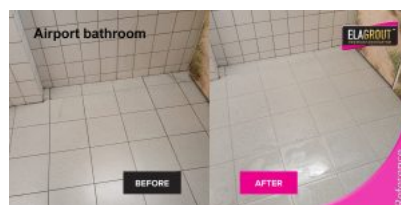

ElaGrout laattasaumat | eri kohteita

Kohteen tiedot

Kohteessa käytetyt tuotteet

- [ElaGrout laattasaumojen kunnostaja](#)

Katso video: <https://www.youtube.com/watch?v=8kbs3anMEIk>

Kaikki edellä esitetyt tiedot perustuvat tutkimustuloksiin, nykytietämykseen ja kokemukseen. Ne eivät poista tuotteen käyttäjän vastuuta tehdä omia testejä ja kokeita, jotta kaikki tekijät ja olosuhteet, jotka voivat vaikuttaa tuotteiden asennukseen ja käyttöön, tulisi huomioida. Mitään takeita liittyen ominaisuuksiin tai tuotteen soveltuvuuteen tiettyihin tarkoituksiin ei voida antaa tämän tiedon perusteella. Kaikki kuvaukset, piirrokset, valokuvat, tiedot, suhteet, annoskoot, painot ym. ovat ohjeellisia. Emme ole vastuussa, mikäli tuotetta käytetään vastoin tässä esitettyjä ohjeita. Tuotteen käyttäjän vastuulla on testata tuotteen sopivuus käyttökohteeseen. Vastamme vain tuotteen laadusta ja takaamme, että se läpäisee kriittisen laaduntarkastuksemme. Tuotetietoja päivitetään säännöllisesti, on kuitenkin käyttäjän vastuulla hankkia viimeisin voimassa oleva tuotetieto, joka löytyy osoitteesta www.elaproof.com. Pidätämme oikeuden muutoksiin. © Build Care Oy