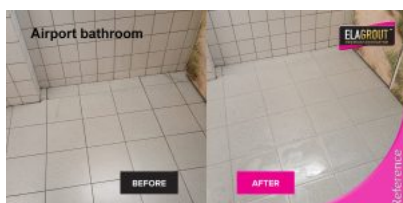

ElaGrout laattasaumat | eri kohteita

Kohteen tiedot

Kohteessa käytetyt tuotteet

- [ElaGrout laattasaumojen kunnostaja](#)

Katso video: <https://www.youtube.com/watch?v=8kbs3anMEIk>

Kaikki edellä esitetyt tiedot perustuvat tutkimustuloksiin, nykytietämykseen ja kokemukseen. Ne eivät poista tuotteen käyttäjän vastuuta tehdä omia testejä ja kokeita, jotta kaikki tekijät ja olosuhteet, jotka voivat vaikuttaa tuotteiden asennukseen ja käyttöön, tulisi huomioida. Mitään takeita liittyen ominaisuuksiin tai tuotteen soveltuvuuteen tiettyihin tarkoituksiin ei voida antaa tämän tiedon perusteella. Kaikki kuvaukset, piirrokset, valokuvat, tiedot, suhteet, annoskoot, painot ym. ovat ohjeellisia. Emme ole vastuussa, mikäli tuotetta käytetään vastoin tässä esitettyjä ohjeita. Tuotteen käyttäjän vastuulla on testata tuotteen sopivuus käyttökohteeseen. Vastamme vain tuotteen laadusta ja takaamme, että se läpäisee kriittisen laaduntarkastuksemme. Tuotetietoja päivitetään säännöllisesti, on kuitenkin käyttäjän vastuulla hankkia viimeisin voimassa oleva tuotetieto, joka löytyy osoitteesta www.elaproof.com. Pidätämme oikeuden muutoksiin. © Build Care Oy