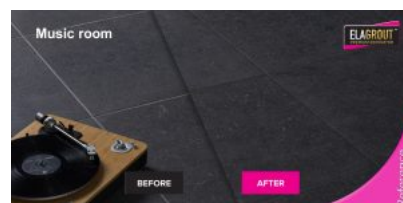

ElaGrout laattasaumat | eri kohteita

Kohteen tiedot

Kohteessa käytetyt tuotteet

- [ElaGrout laattasaumojen kunnostaja](#)

Katso video: <https://www.youtube.com/watch?v=8kbs3anMEIk>

Kaikki edellä esitetyt tiedot perustuvat tutkimustuloksiin, nykytietämykseen ja kokemukseen. Ne eivät poista tuotteen käyttäjän vastuuta tehdä omia testejä ja kokeita, jotta kaikki tekijät ja olosuhteet, jotka voivat vaikuttaa tuotteiden asennukseen ja käyttöön, tulisi huomioida. Mitään takeita liittyen ominaisuuksiin tai tuotteen soveltuvuuteen tiettyihin tarkoituksiin ei voida antaa tämän tiedon perusteella. Kaikki kuvaukset, piirrokset, valokuvat, tiedot, suhteet, annoskoot, painot ym. ovat ohjeellisia. Emme ole vastuussa, mikäli tuotetta käytetään vastoin tässä esitettyjä ohjeita. Tuotteen käyttäjän vastuulla on testata tuotteen sopivuus käyttökohteeseen. Vastamme vain tuotteen laadusta ja takaamme, että se läpäisee kriittisen laaduntarkastuksemme. Tuotetietoja päivitetään säännöllisesti, on kuitenkin käyttäjän vastuulla hankkia viimeisin voimassa oleva tuotetieto, joka löytyy osoitteesta www.elaproof.com. Pidätämme oikeuden muutoksiin. © Build Care Oy